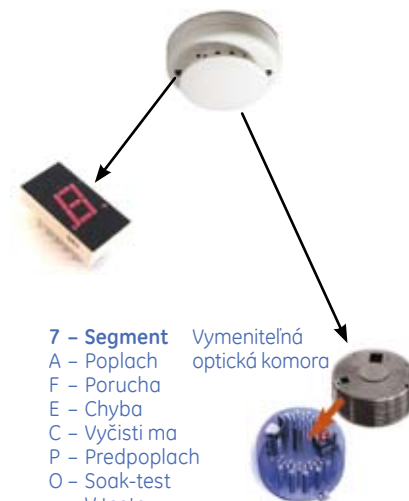

Najlepší priateľ montážnika

Rýchlo
odnímateľné
dvierka

Rýchlo
odnímateľné
dosky

Zásuvné
konektory

- Požiarne ústredne
- Opakovače
- Black boxy*

Séria 2X je podporovaná kompletným radom prídavných zariadení. Všetky pracujú v harmónii, čím zabezpečujú roky bezproblémovej služby s overenou technológiou a s prvkami jednoduchšej údržby.

Škandinávsky
kľúčový zámok

7 - Segment
A - Poplach
F - Porucha
E - Chyba
C - Vyčisti ma
P - Predpoplach
O - Soak-test
≡ - V teste
= - Test
prebehol

Vymeniteľná
optická komora

* V budúcej fáze

Štýlovo jednoduché