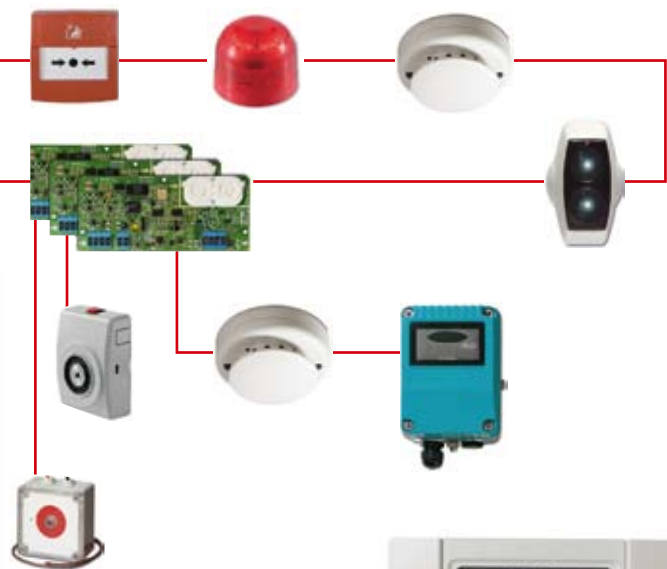

GE
Security

Intuitívne

Séria 2X
Inteligentné adresovateľné
Požiarne systémy

Rýchla Inštalácia a nastavenie, ľahká údržba,
a úžasný vzhľad požiarneho systému série 2X uľahčí
výber technikom, montážnikom, projektantom ako
aj majiteľom budov

Najlepší priateľ montážnika

Rýchlo
odnímateľné
dvierka

Rýchlo
odnímateľné
dosky

Zásuvné
konektory

- Požiarne ústredne
- Opakovače
- Black boxy*

Séria 2X je podporovaná kompletným radom prídavných zariadení. Všetky pracujú v harmónii, čím zabezpečujú roky bezproblémovej služby s overenou technológiou a s prvkami jednoduchšej údržby.

Škandinávsky
kľúčový zámok

7 - Segment
A - Poplach
F - Porucha
E - Chyba
C - Vyčisti ma
P - Predpoplach
O - Soak-test
≡ - V teste
= - Test
prebehol

Vymeniteľná
optická komora

* V budúcej fáze

Štýlovo jednoduché

- Jednoduché a intuitívne ovládanie z predného panelu
- Rýchle nastavenie systému a konfigurácia
- Inkrementálne automatické programovanie
- Vrátenie posledných zmien
- Programovanie bez pripojenia a prenos cez USB pamäťový kľúč
- Lahko konfigurovateľné voliteľné karty a moduly
- Diaľková údržba a diagnostika cez TCP/IP
- Až 72 hodín bez sieťového napájania v kludovom stave
- Grafický LCD displej s ikonami kompatibilný s EN54
- Okamžité prepínanie medzi jazykmi
- Povrchová / zápusťná* / 19" rack* montáž