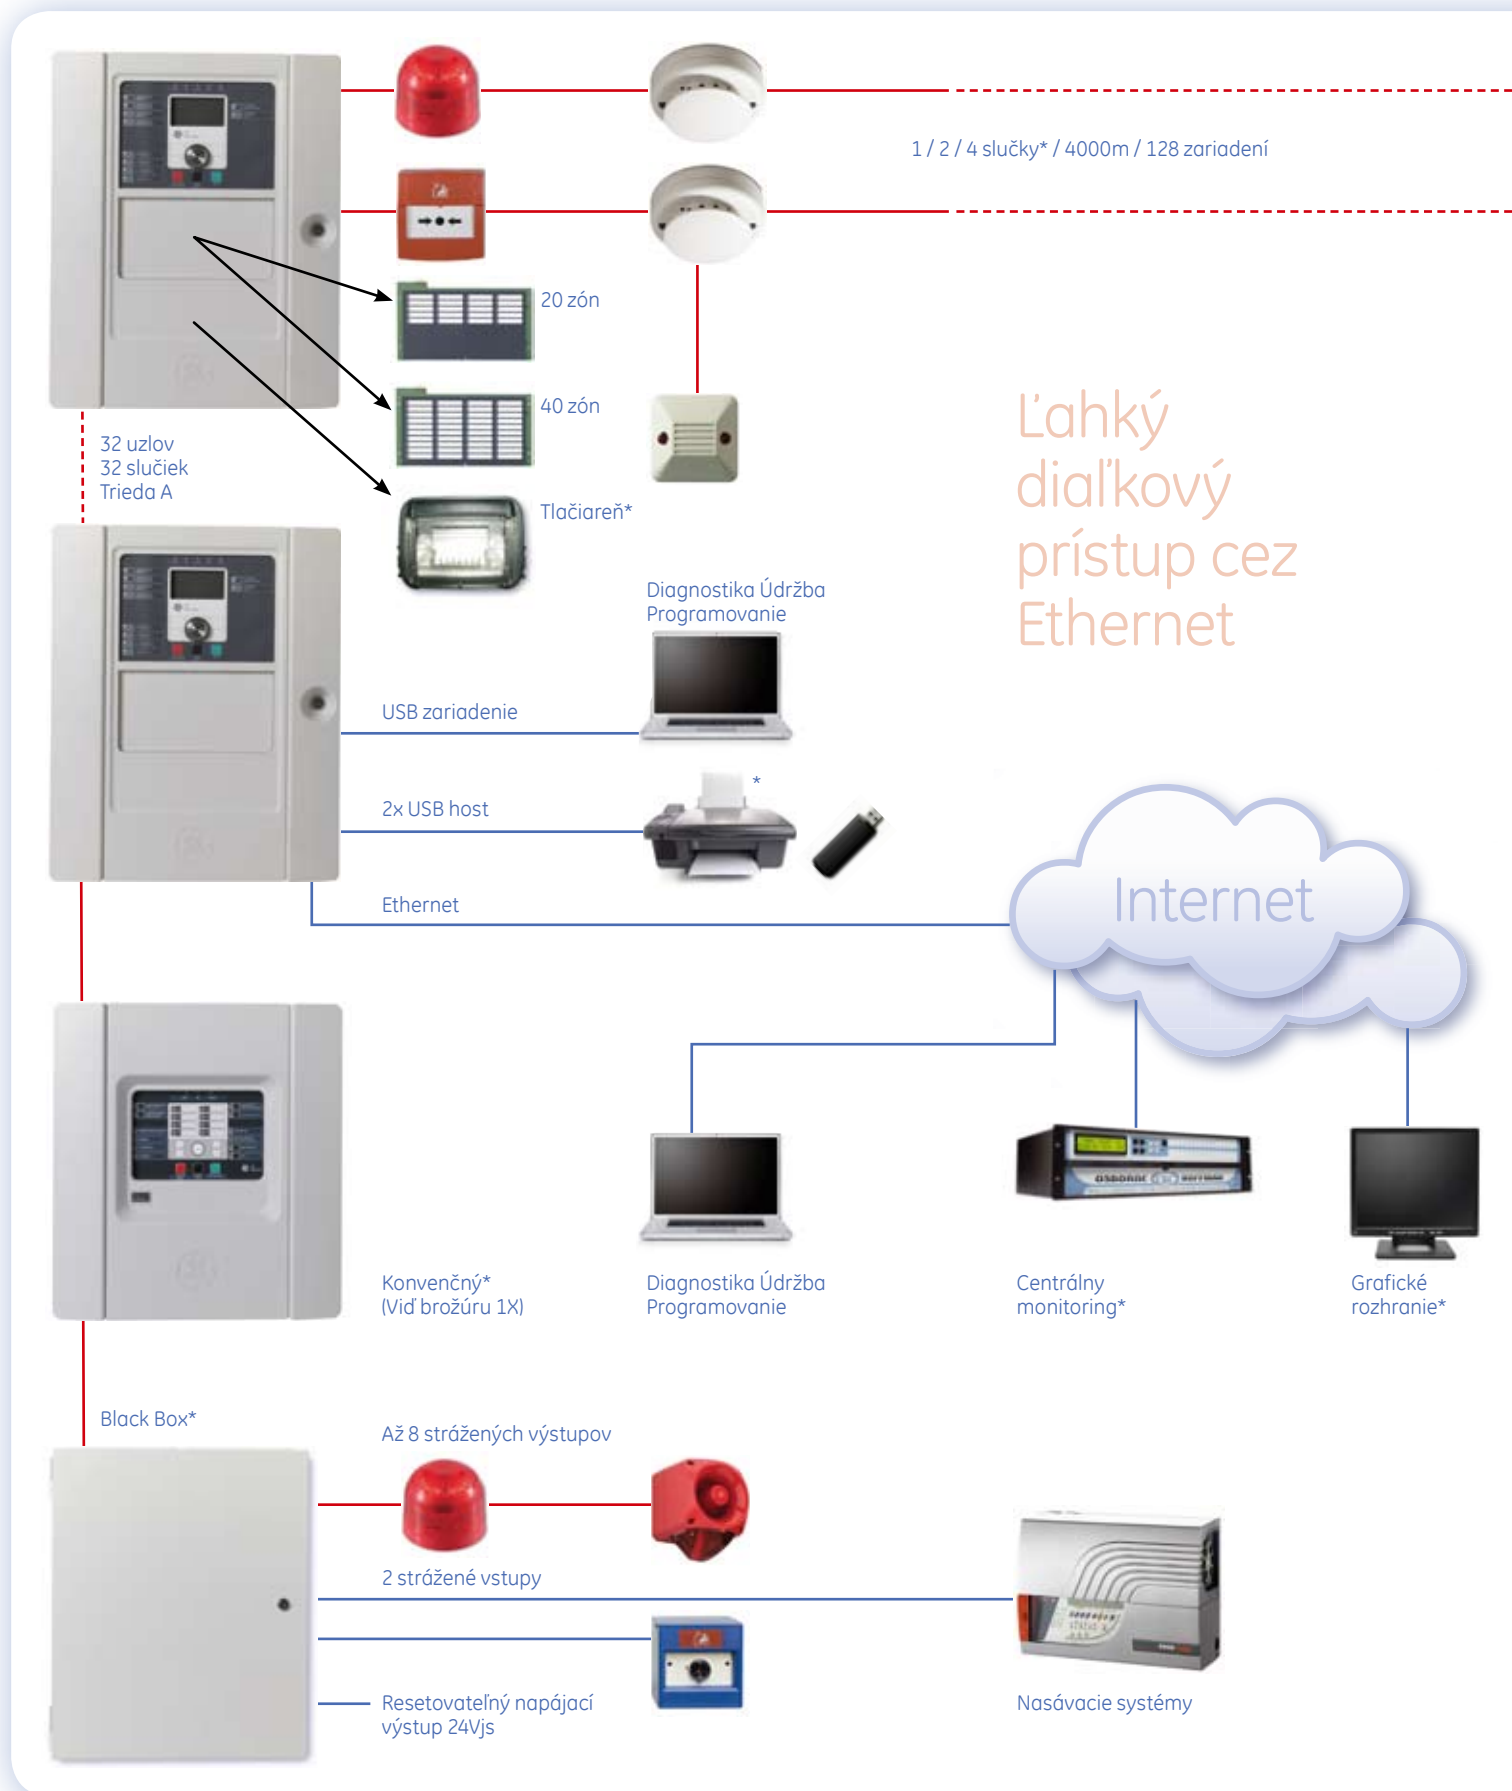

GE
Security

Intuitívne

Séria 2X
Inteligentné adresovateľné
Požiarne systémy

Rýchla Inštalácia a nastavenie, ľahká údržba,
a úžasný vzhľad požiarneho systému série 2X uľahčí
výber technikom, montážnikom, projektantom ako
aj majiteľom budov

Najlepší priateľ montážnika

Rýchlo
odnímateľné
dvierka

Rýchlo
odnímateľné
dosky

Zásuvné
konektory

- Požiarne ústredne
- Opakovače
- Black boxy*

Séria 2X je podporovaná kompletným radom prídavných zariadení. Všetky pracujú v harmónii, čím zabezpečujú roky bezproblémovej služby s overenou technológiou a s prvkami jednoduchšej údržby.

Škandinávsky
kľúčový zámok

7 - Segment
A - Poplach
F - Porucha
E - Chyba
C - Vyčisti ma
P - Predpoplach
O - Soak-test
≡ - V teste
= - Test
prebehol

Vymeniteľná
optická komora

* V budúcej fáze

Štýlovo jednoduché

- Jednoduché a intuitívne ovládanie z predného panelu
- Rýchle nastavenie systému a konfigurácia
- Inkrementálne automatické programovanie
- Vrátenie posledných zmien
- Programovanie bez pripojenia a prenos cez USB pamäťový kľúč
- Lahko konfigurovateľné voliteľné karty a moduly
- Diaľková údržba a diagnostika cez TCP/IP
- Až 72 hodín bez sieťového napájania v kludovom stave
- Grafický LCD displej s ikonami kompatibilný s EN54
- Okamžité prepínanie medzi jazykmi
- Povrchová / zápusťná* / 19" rack* montáž