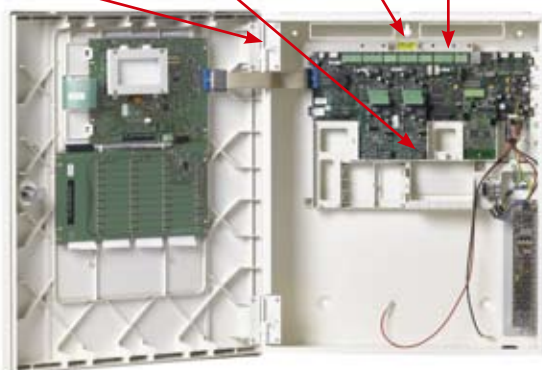

GE
Security

Intuitívne

Séria 2X
Inteligentné adresovateľné
Požiarne systémy

Rýchla Inštalácia a nastavenie, ľahká údržba,
a úžasný vzhľad požiarneho systému série 2X uľahčí
výber technikom, montážnikom, projektantom ako
aj majiteľom budov

Najlepší priateľ montážnika

Rýchlo
odnímateľné
dvierka

Rýchlo
odnímateľné
dosky

Zásuvné
konektory

- Požiarne ústredne
- Opakovače
- Black boxy*

Séria 2X je podporovaná kompletným radom prídavných zariadení. Všetky pracujú v harmónii, čím zabezpečujú roky bezproblémovej služby s overenou technológiou a s prvkami jednoduchšej údržby.

Škandinávsky
kľúčový zámok

7 - Segment
A - Poplach
F - Porucha
E - Chyba
C - Vyčisti ma
P - Predpoplach
O - Soak-test
≡ - V teste
= - Test
prebehol

Vymeniteľná
optická komora

* V budúcej fáze

Štýlovo jednoduché

- Jednoduché a intuitívne ovládanie z predného panelu
- Rýchle nastavenie systému a konfigurácia
- Inkrementálne automatické programovanie
- Vrátenie posledných zmien
- Programovanie bez pripojenia a prenos cez USB pamäťový kľúč
- Lahko konfigurovateľné voliteľné karty a moduly
- Diaľková údržba a diagnostika cez TCP/IP
- Až 72 hodín bez sieťového napájania v kludovom stave
- Grafický LCD displej s ikonami kompatibilný s EN54
- Okamžité prepínanie medzi jazykmi
- Povrchová / zápusťná* / 19" rack* montáž